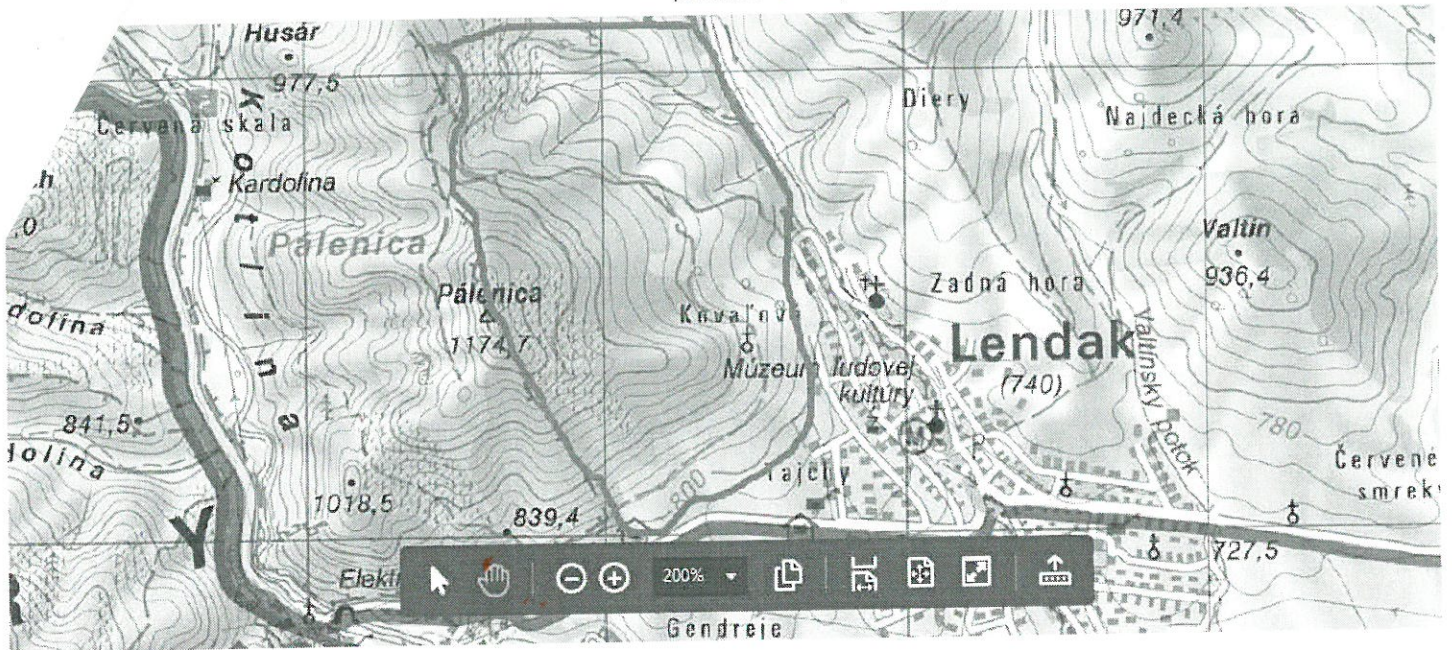

Združenie pre rozvoj horskej cyklistiky
Zimná 15, 059 01 Spišská Belá
IČO: 42 090 954
tel.: 0903 775 969