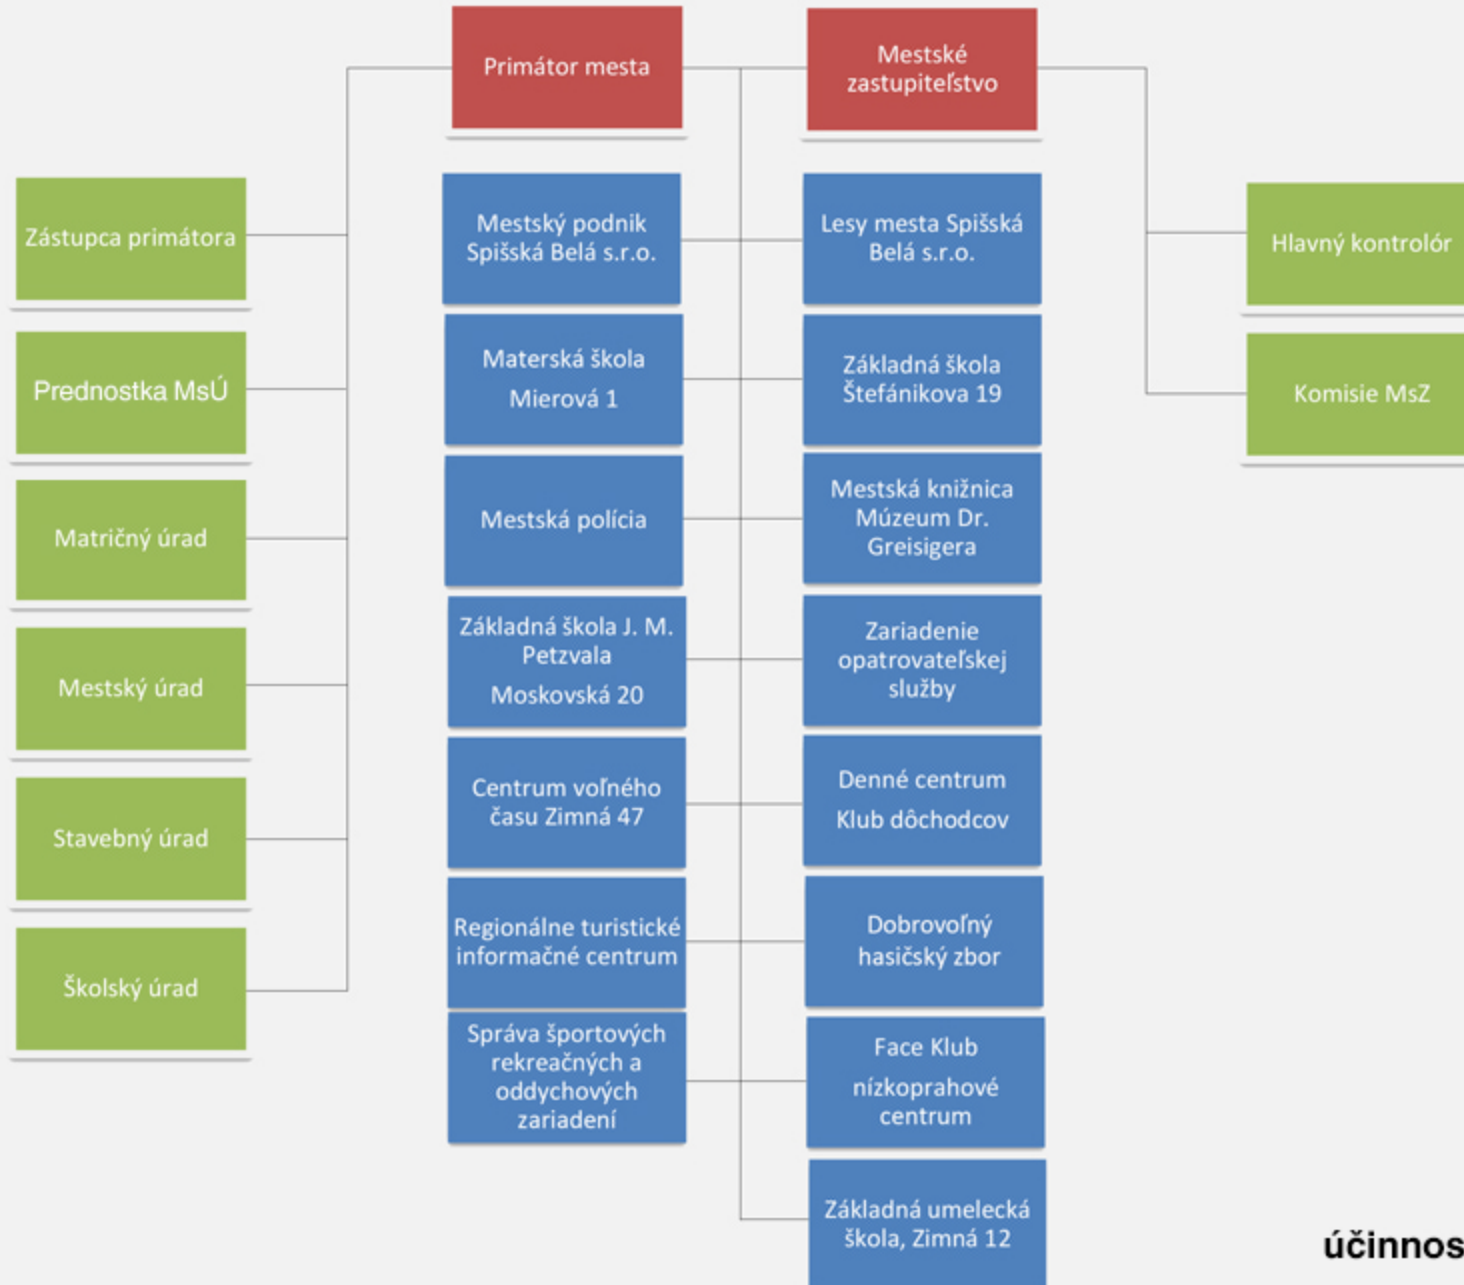

# Organizačná štruktúra Mesta Spišská Belá

účinnosť od 1.1.2019