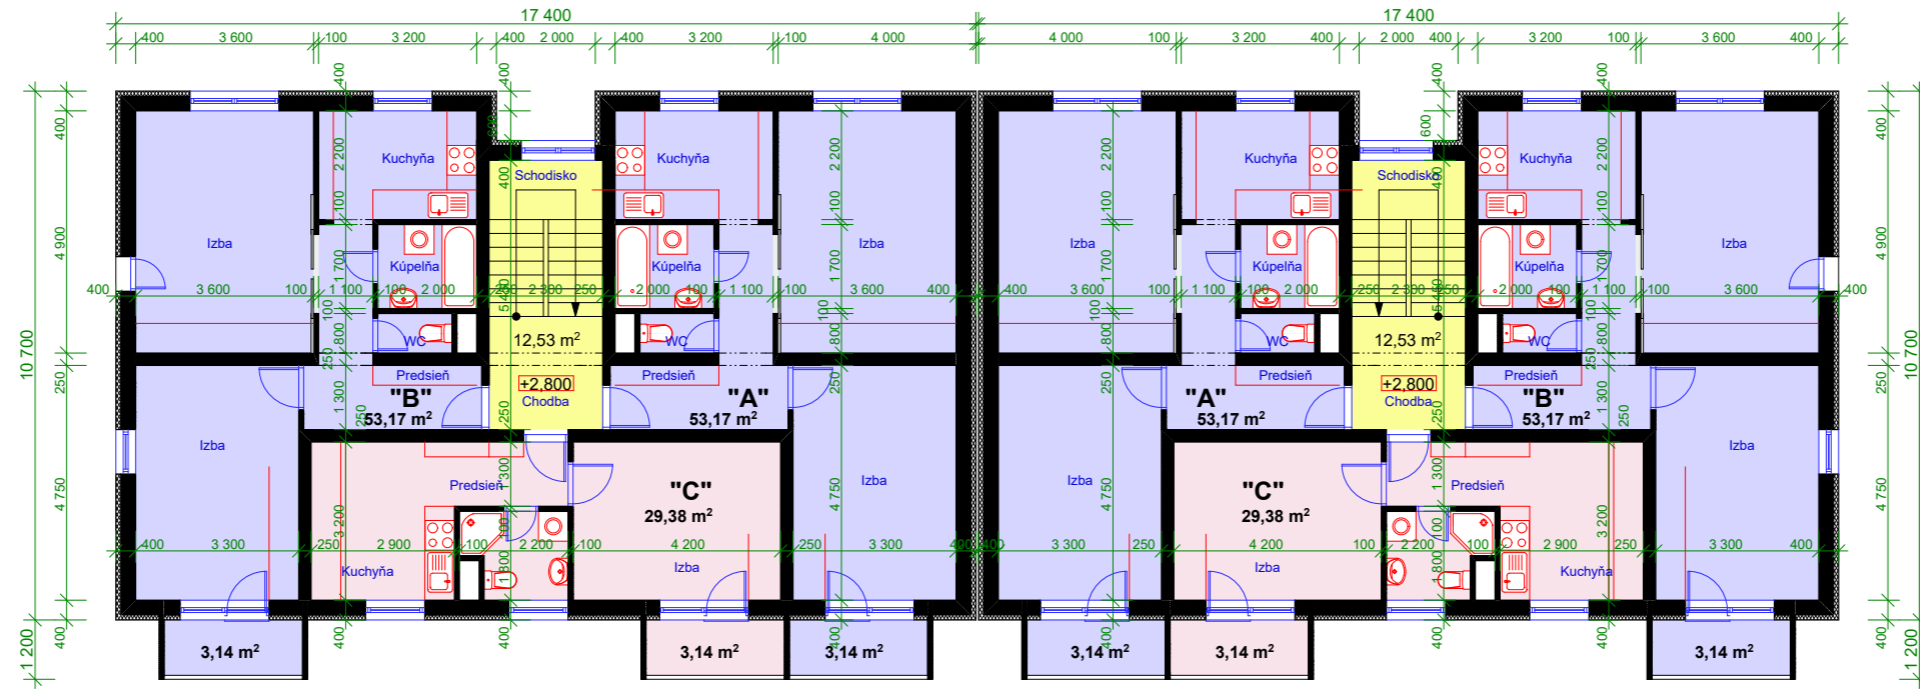

SEVERNÁ SEKCIA

Pôdorys 2. + 3. NP

Byt "A" - dvojizbový - podlahová plocha 53,17 m² + 3,14m²
 Byt "B" - dvojizbový - podlahová plocha 53,17 m² + 3,14m²
 Byt "C" - jednoizbový - podlahová plocha 29,38 m² + 3,14m²

Pôdorys 1. NP

Byt "D" - trojizbový - podlahová plocha 64,14 m²