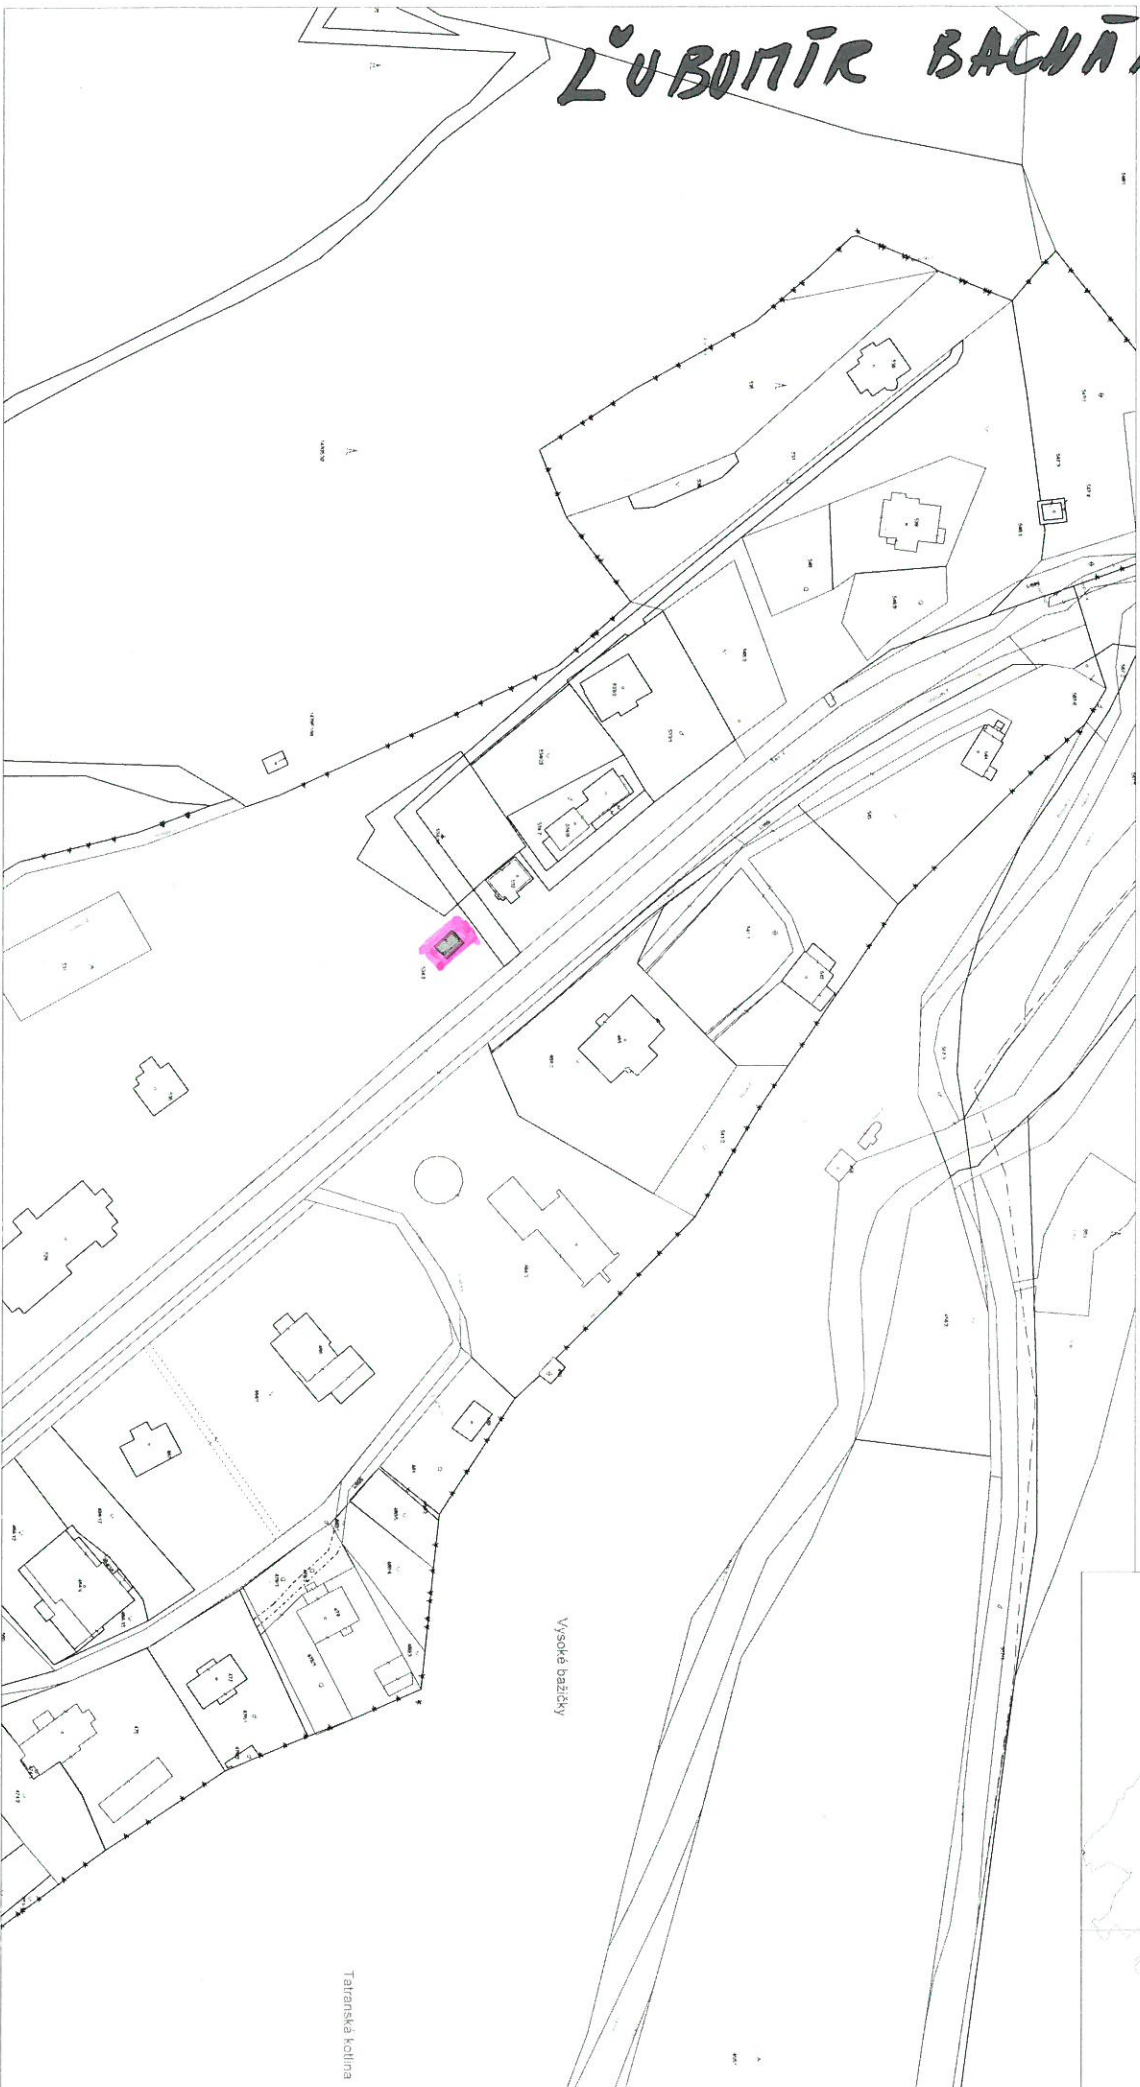

L'UBOMĪR BACHNĀR

Kataster 862568: Tatranská Lomnica
Len pre vnútornú potrebu. Nepoužiteľné pre právne účely.
Označený objekt: Parcela č.: 534/2

COPYRIGHT© : Program WinCITY Kataster© T O P S E T . Súbor geodetických informácií KN - Informačný systém katastra nehnuteľností© Úrad geodézie, kartografie a katastra Slovenskej republiky

Dátum 10.5. 2018
Mierka 1:2000

Vysoké Bažky

Tatranská kolína