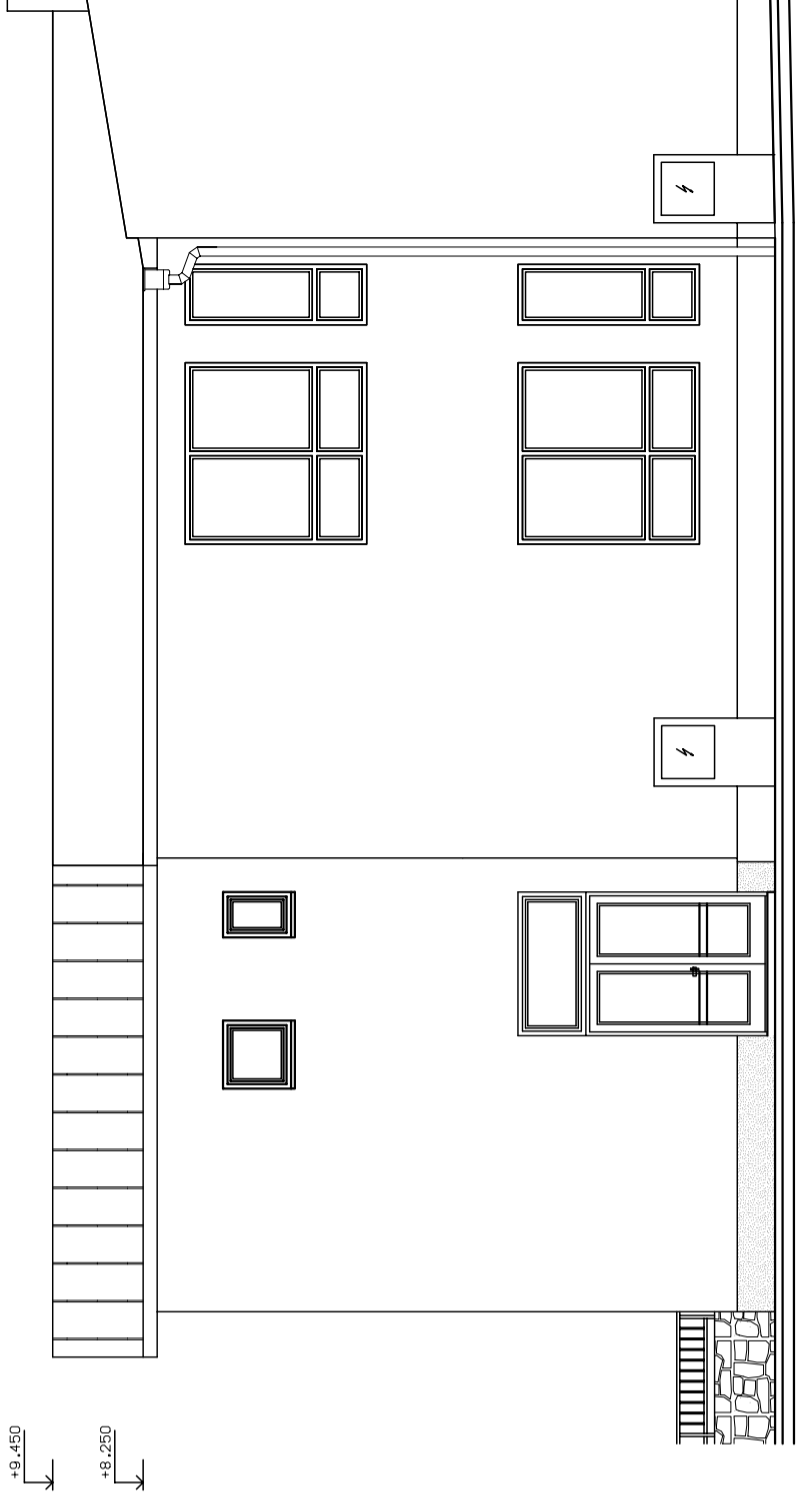

POHĽAD ZADNÝ  
M=1:100

PRIEČNY REZ  
M=1:100