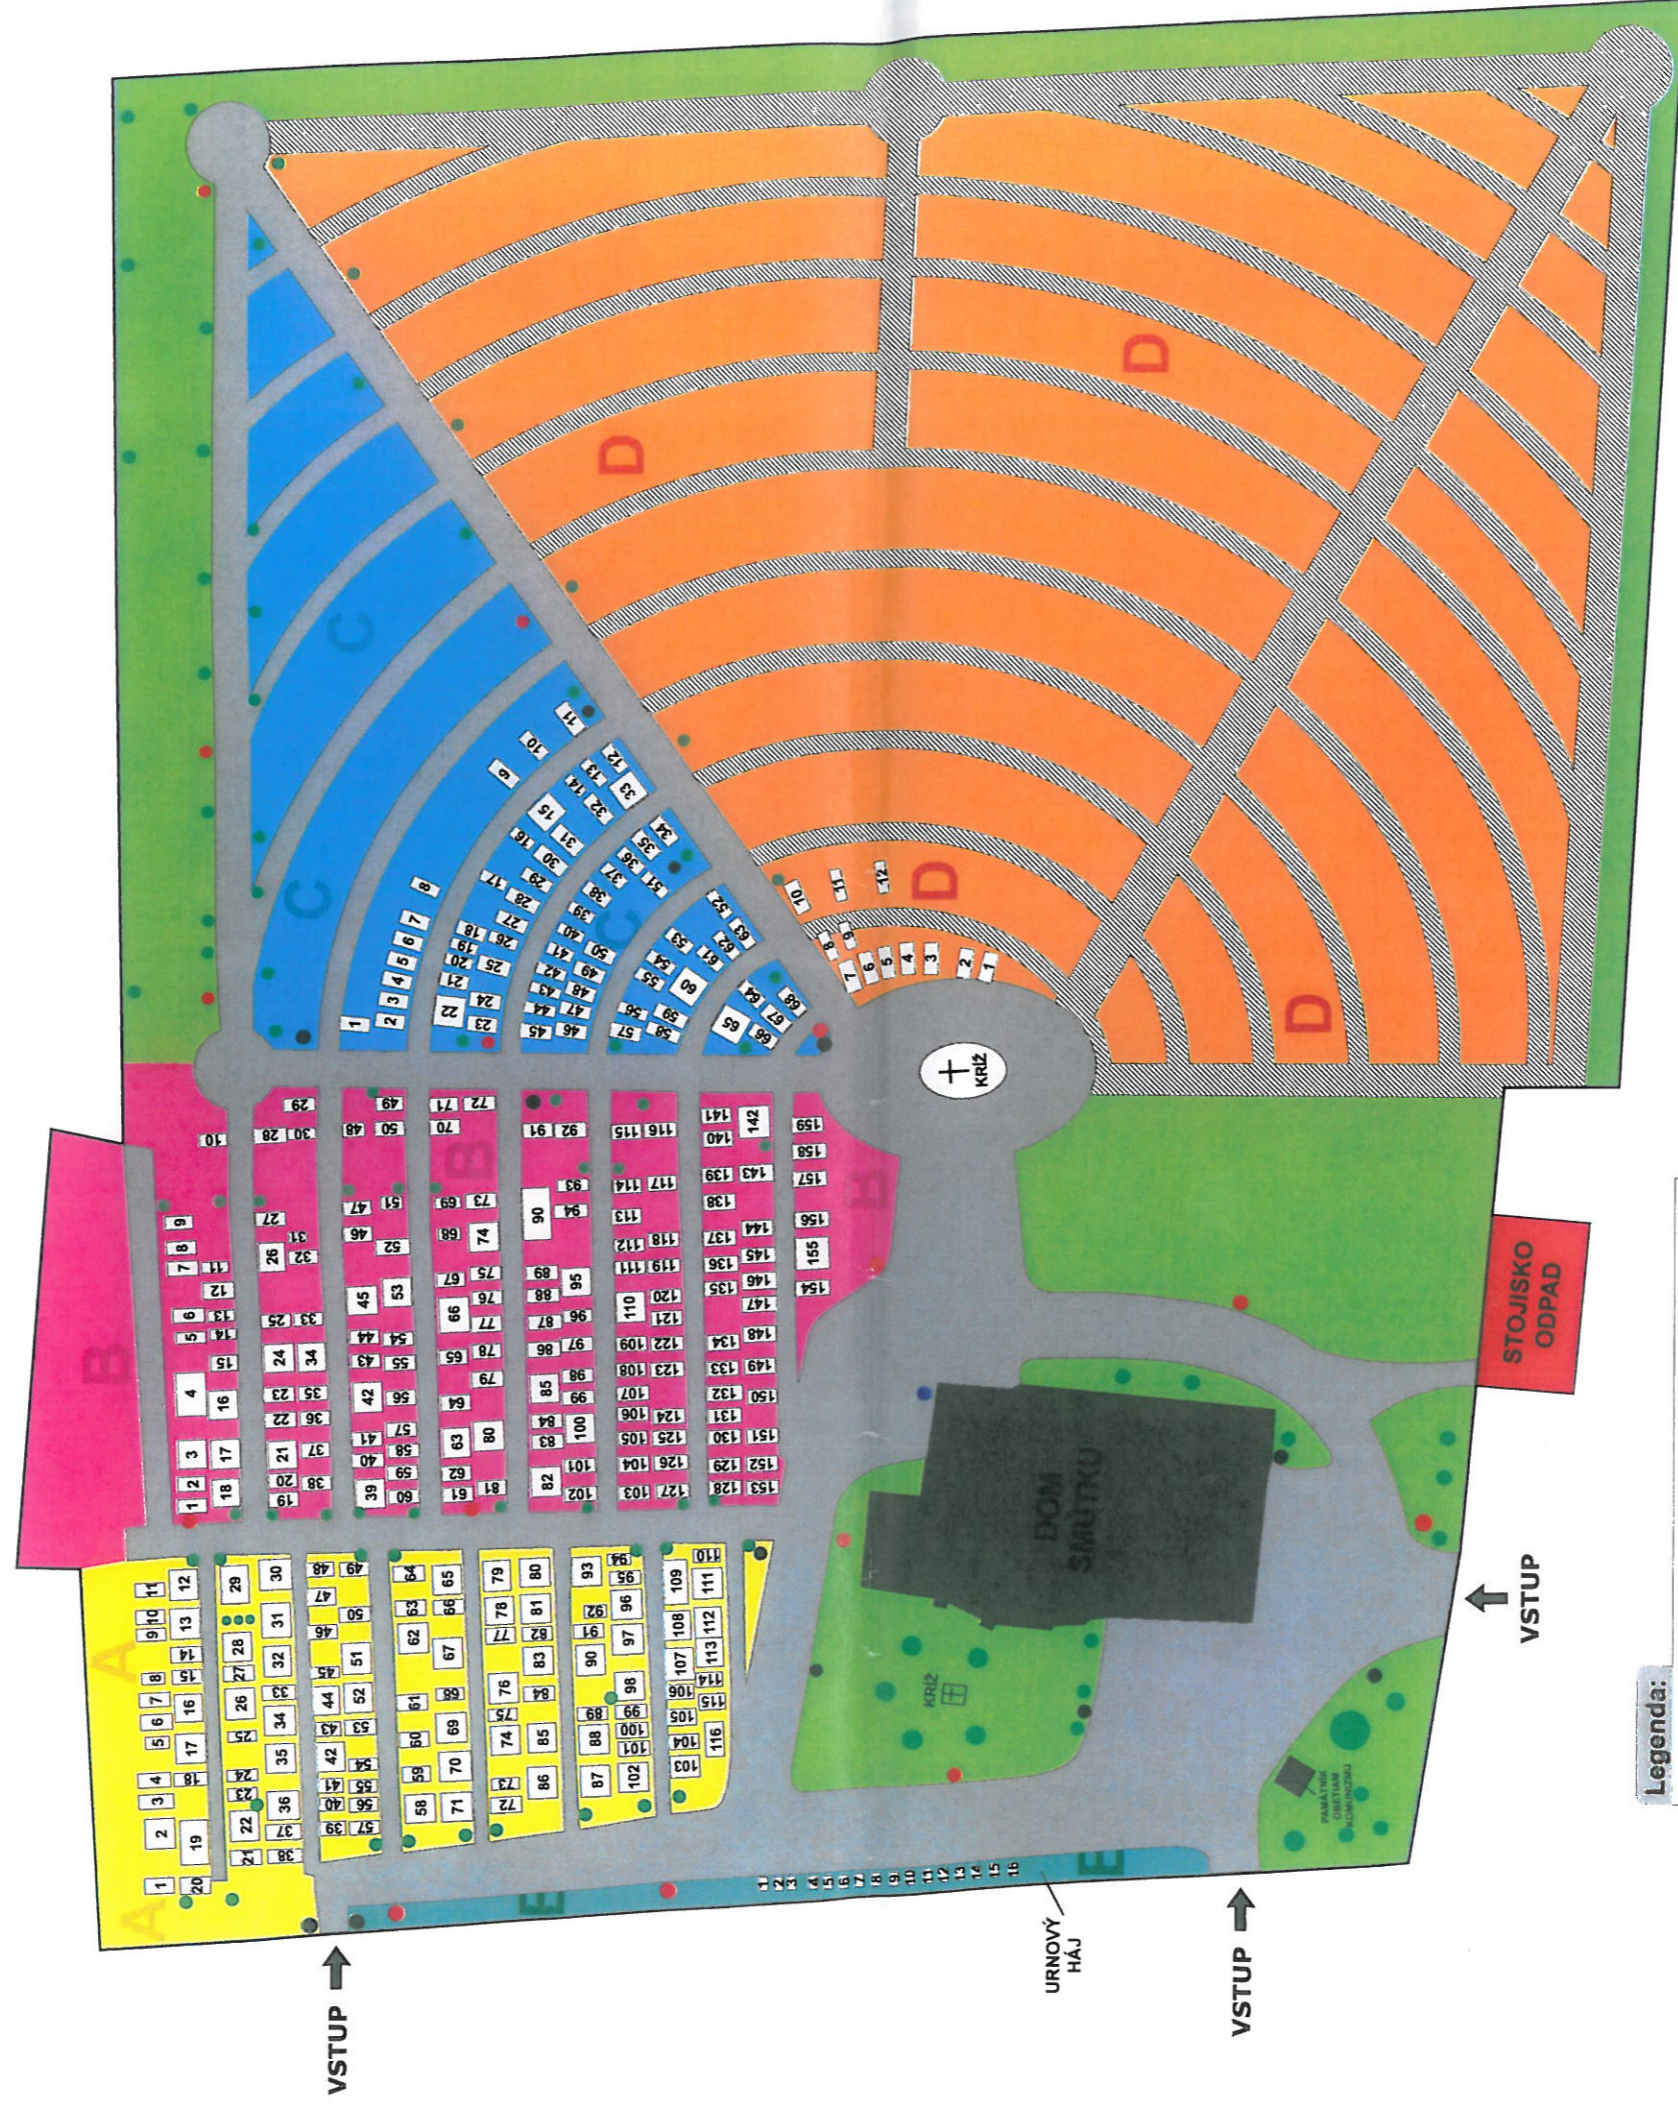

Situačný plán pohrebiska Spišská Belá - nový cintorín

Legenda:

- sekcia A
- sekcia B
- sekcia C
- sekcia D
- sekcia E
- tráva
- zeleň
- osvetlenie
- voda
- chodník
- plánovaný chodník
- odpad